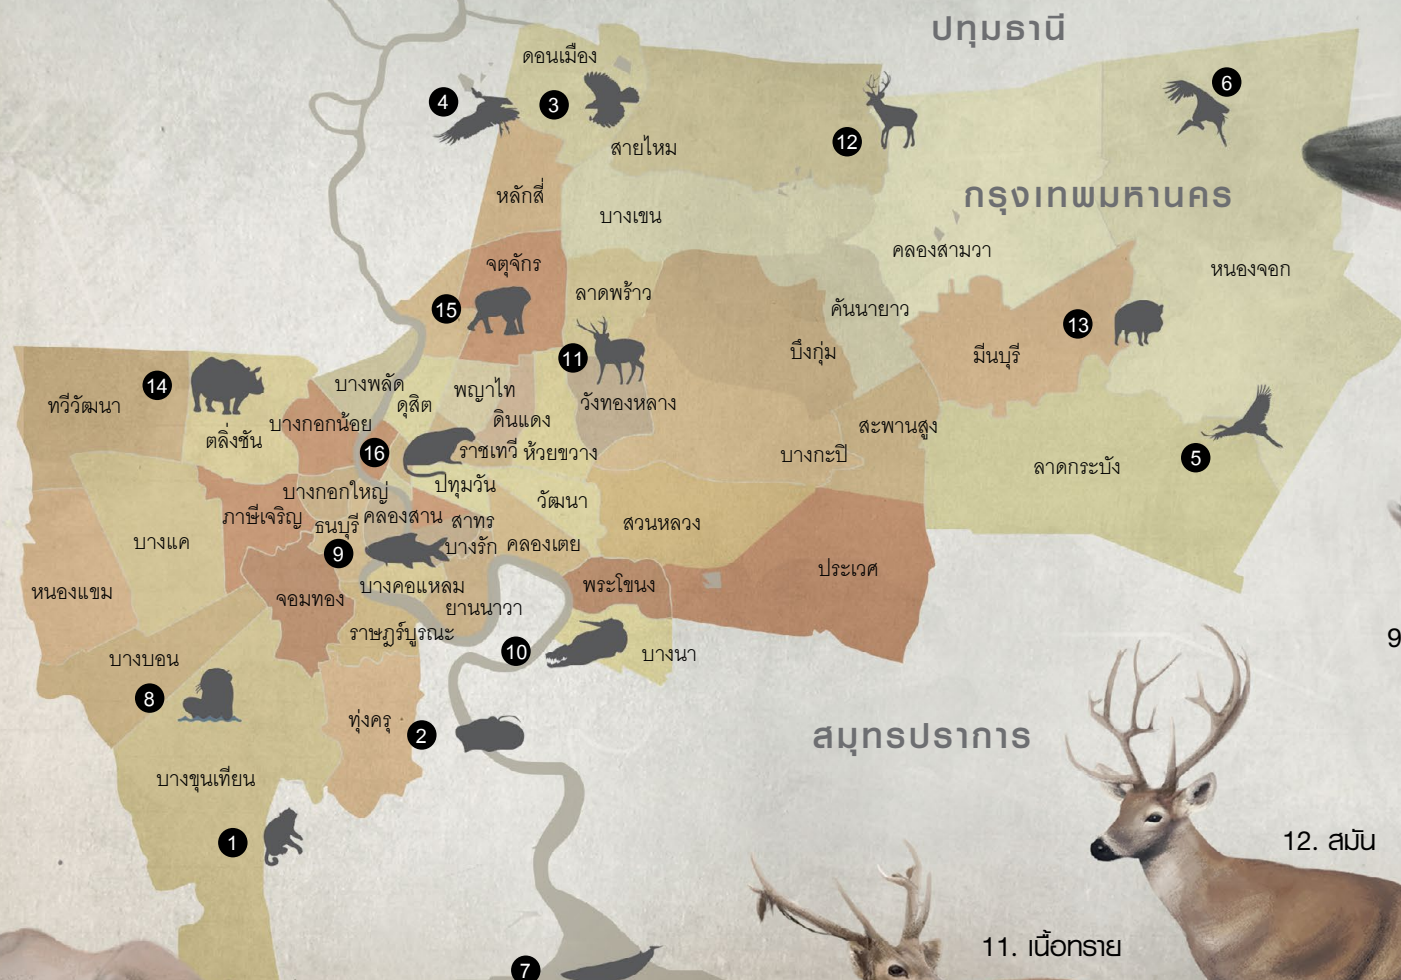

1. ลิงแสม

2. กระเบนราหูน้ำจืด

3. เหยี่ยวรุ้ง

4. แร้งเทาหลังขาว

6. นกตะกราม

5. นกกระเรียนไทย

16. เสือปลา

15. ช้าง

7. วาฬบรูด้า

9. ปลากระโทง

8. นากใหญ่ขนเรียบ

สมุทรปราการ

11. เนื้อทราย

12. สมัน

14. อีแรด

13. หมูป่า

10. จระเข้น้ำเค็ม

ศิลปกรรม: วีระบุษิก เหลืองอุบล